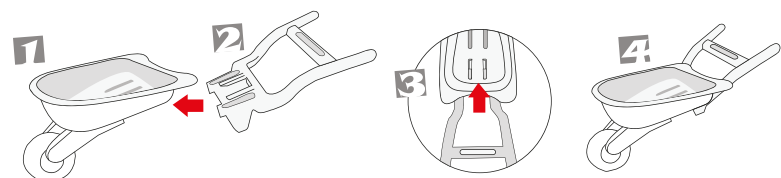

ASSEMBLE STEPS