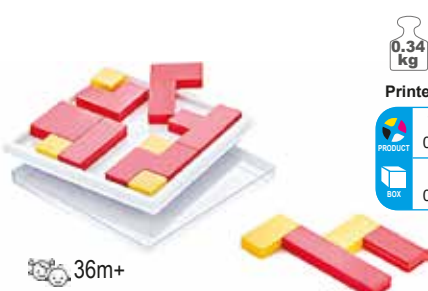

Printed Box Packing

PRODUCT	W	L	H	4362
	0.03	0.26	0.26	
BOX	W	L	H	m³
	0.42	0.54	0.27	0.061

36m+

TANGRAM SQUARE PIECES

8 695593 794362 >

B